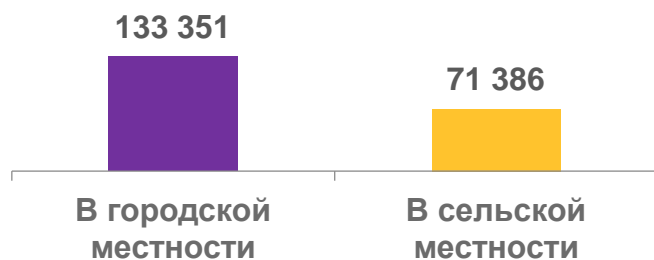

Динамика численности получателей пенсий
(на 1 января)

ЧИСЛЕННОСТЬ ПЕНСИОНЕРОВ ПО ВИДАМ ПЕНСИОННОГО ОБЕСПЕЧЕНИЯ И КАТЕГОРИЯМ ПЕНСИОНЕРОВ

НА 1 ЯНВАРЯ 2023 г., ЧЕЛОВЕК

Численность получателей пенсий в зависимости от места проживания (человек)

Численность получателей пенсий в зависимости от пола (человек)

ЧИСЛЕННОСТЬ И СРЕДНИЙ РАЗМЕР НАЗНАЧЕННЫХ ПЕНСИЙ РАБОТАЮЩИХ ПЕНСИОНЕРОВ

На 1 января 2023 г.

36 475 чел.

Всего работающих пенсионеров

14 259,8 руб.