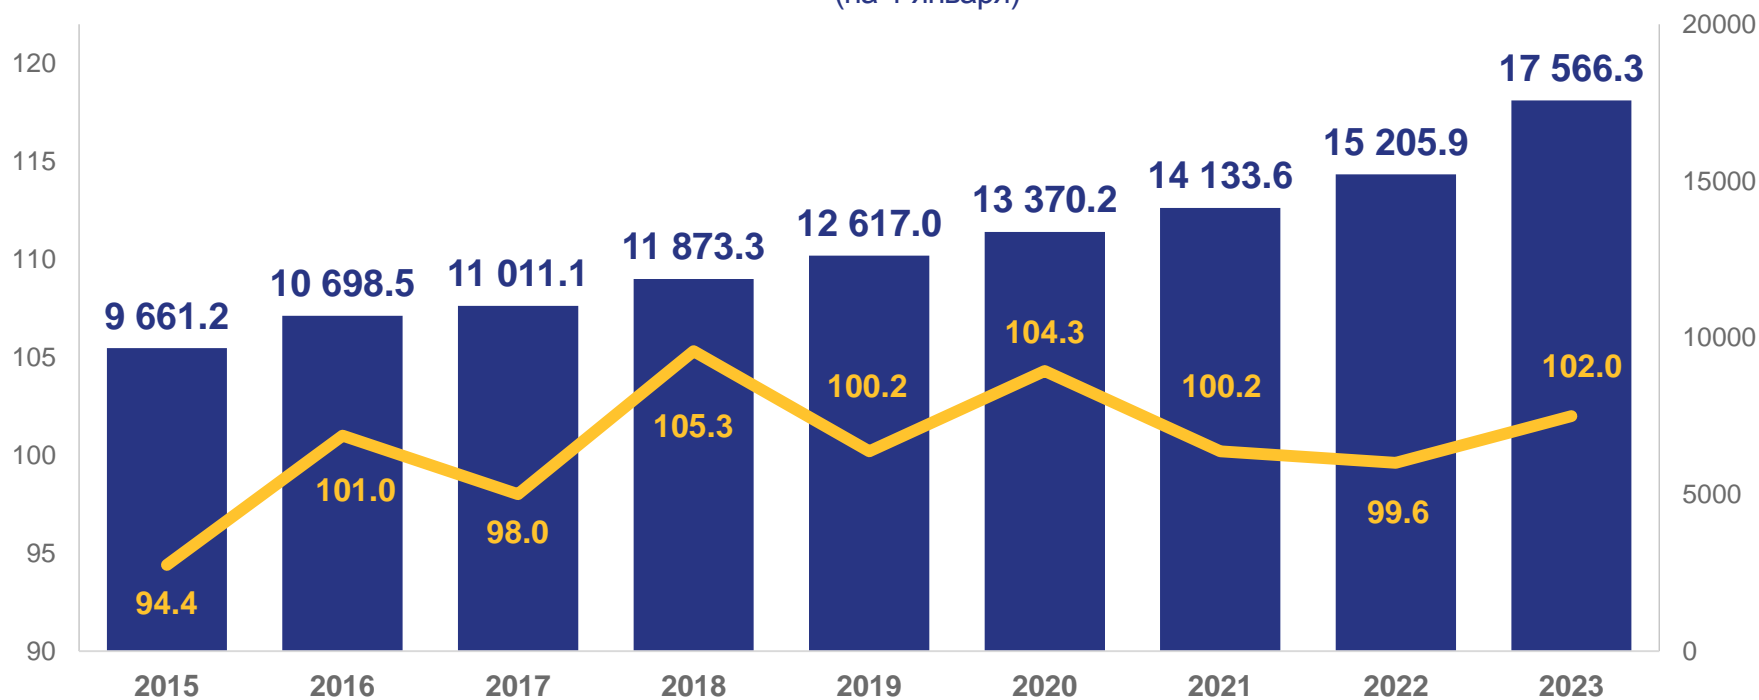

Средний размер пенсионного обеспечения

Динамика численности работающих пенсионеров
(на 1 января)

УДЕЛЬНЫЙ ВЕС РАБОТАЮЩИХ ПЕНСИОНЕРОВ

НА 1 ЯНВАРЯ 2023 г., В % ОТ ЧИСЛЕННОСТИ СООТВЕТСТВУЮЩЕЙ КАТЕГОРИИ ПЕНСИОНЕРОВ

СРЕДНИЙ РАЗМЕР НАЗНАЧЕННЫХ ПЕНСИЙ

РУБЛЕЙ В МЕСЯЦ

На 1 января 2023 г.

17 566,3 руб.

Средний размер
пенсионного обеспечения

Динамика среднего размера назначенных пенсий
(на 1 января)

■ Средний размер назначенных пенсий, рублей в месяц