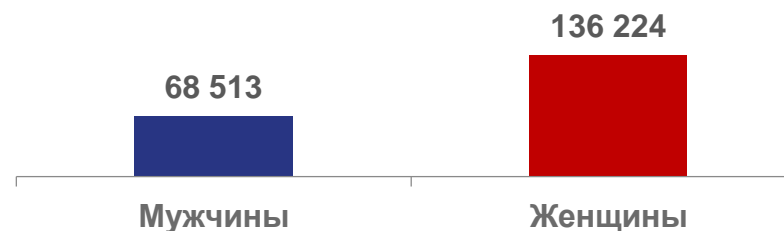

Динамика численности получателей пенсий
(на 1 января)

ЧИСЛЕННОСТЬ ПЕНСИОНЕРОВ ПО ВИДАМ ПЕНСИОННОГО ОБЕСПЕЧЕНИЯ И КАТЕГОРИЯМ ПЕНСИОНЕРОВ

НА 1 ЯНВАРЯ 2023 г., ЧЕЛОВЕК

Численность получателей пенсий в зависимости от места проживания (человек)

Численность получателей пенсий в зависимости от пола (человек)

ЧИСЛЕННОСТЬ И СРЕДНИЙ РАЗМЕР НАЗНАЧЕННЫХ ПЕНСИЙ РАБОТАЮЩИХ ПЕНСИОНЕРОВ

На 1 января 2023 г.

36 475 чел.

Всего работающих пенсионеров

14 259,8 руб.