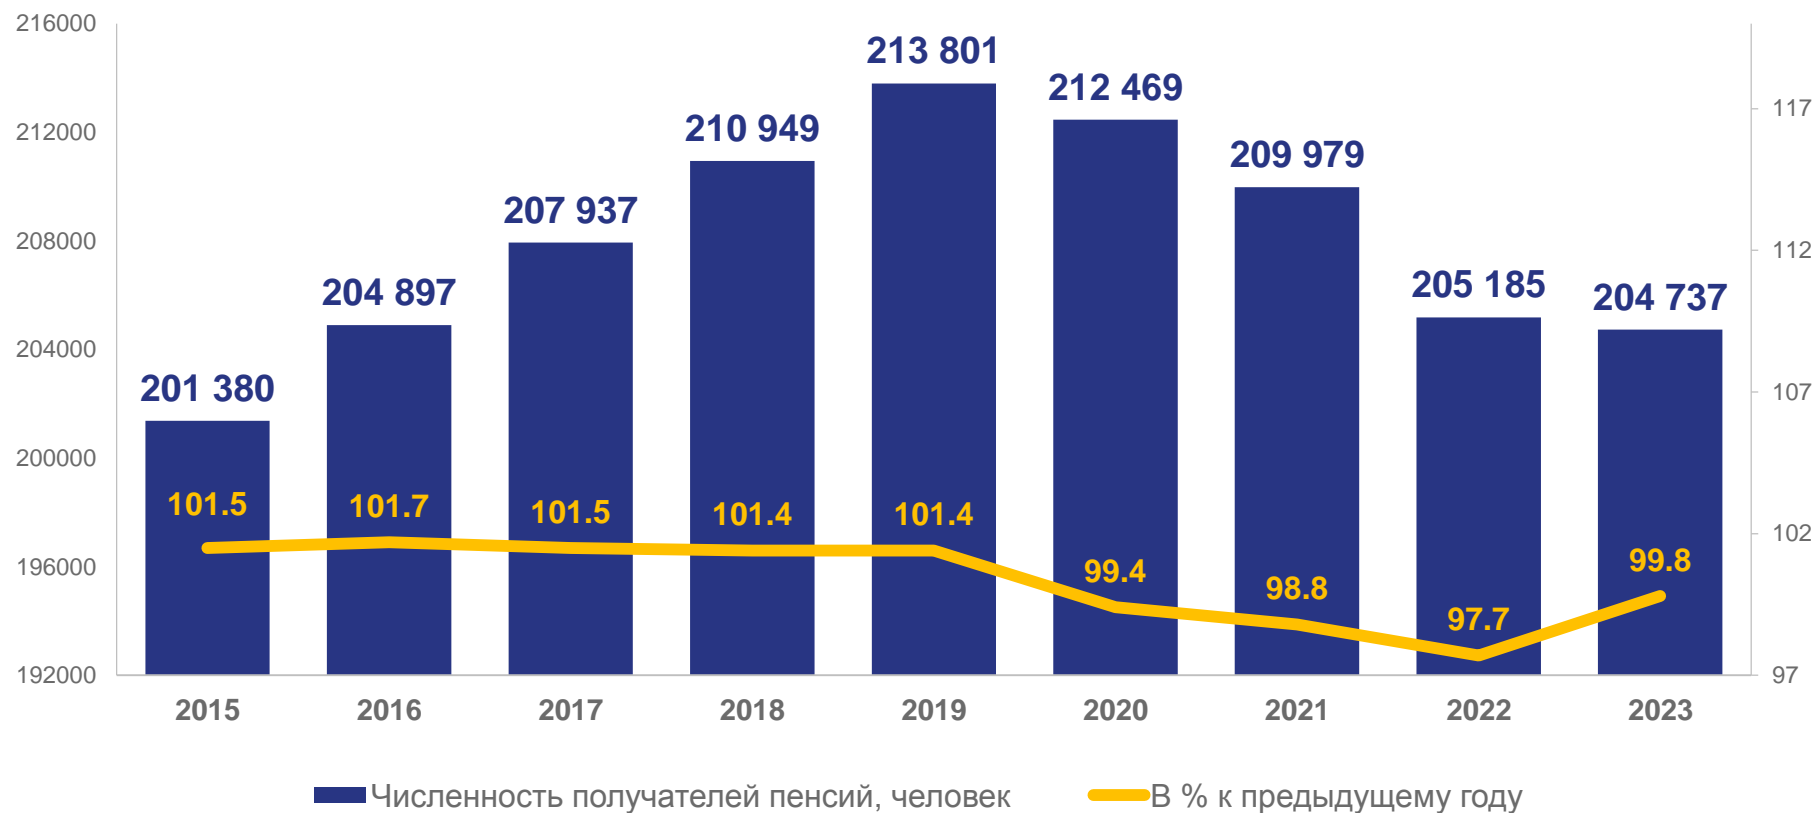

204 737 чел.

Всего получателей пенсий

Динамика численности получателей пенсий
(на 1 января)