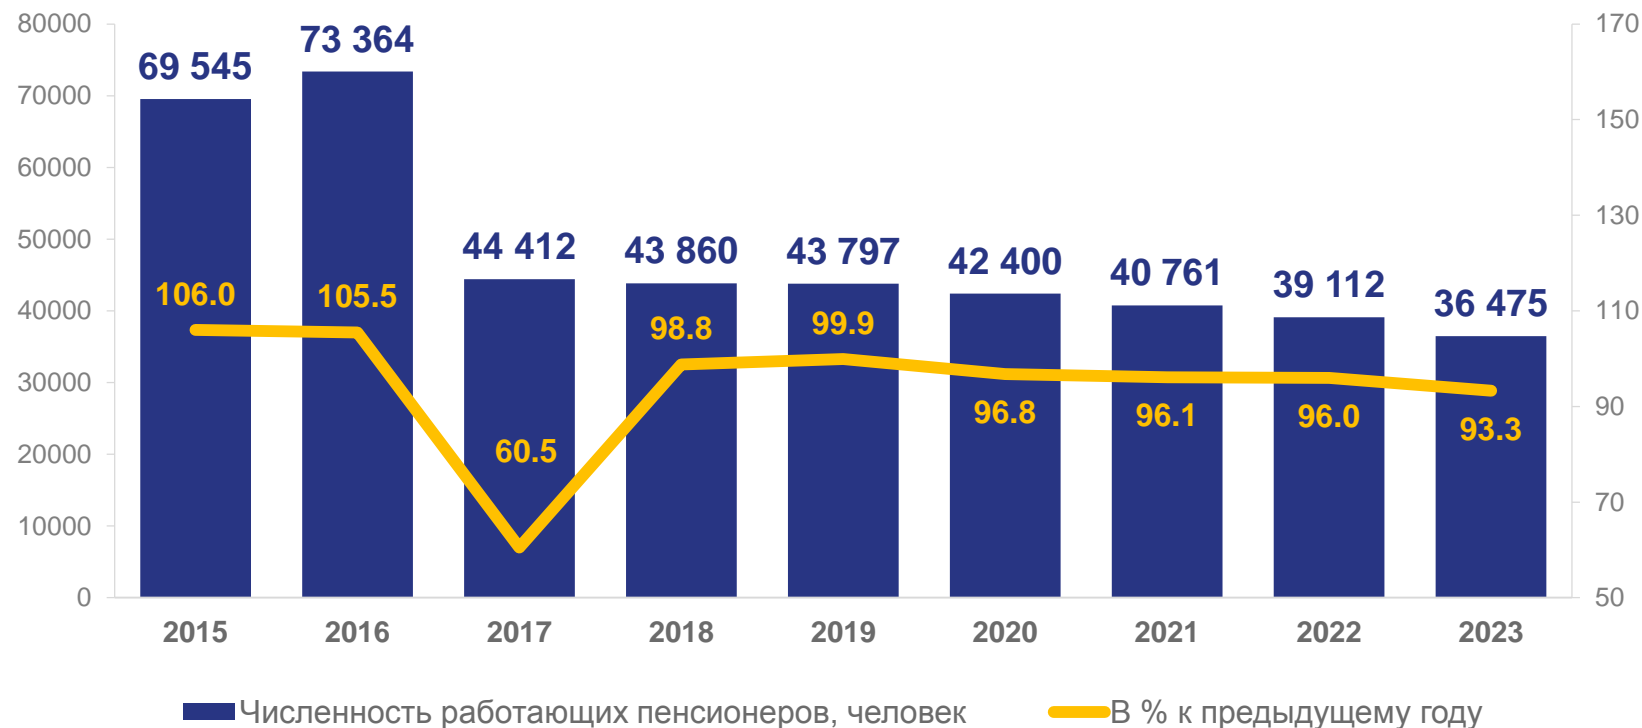

Динамика численности получателей пенсий
(на 1 января)

ЧИСЛЕННОСТЬ ПЕНСИОНЕРОВ ПО ВИДАМ ПЕНСИОННОГО ОБЕСПЕЧЕНИЯ И КАТЕГОРИЯМ ПЕНСИОНЕРОВ

НА 1 ЯНВАРЯ 2023 г., ЧЕЛОВЕК

Численность получателей пенсий в зависимости от места проживания (человек)

Численность получателей пенсий в зависимости от пола (человек)

ЧИСЛЕННОСТЬ И СРЕДНИЙ РАЗМЕР НАЗНАЧЕННЫХ ПЕНСИЙ РАБОТАЮЩИХ ПЕНСИОНЕРОВ

На 1 января 2023 г.

36 475 чел.

Всего работающих пенсионеров

14 259,8 руб.

Средний размер пенсионного обеспечения

Динамика численности работающих пенсионеров
(на 1 января)

УДЕЛЬНЫЙ ВЕС РАБОТАЮЩИХ ПЕНСИОНЕРОВ

НА 1 ЯНВАРЯ 2023 г., В % ОТ ЧИСЛЕННОСТИ СООТВЕТСТВУЮЩЕЙ КАТЕГОРИИ ПЕНСИОНЕРОВ