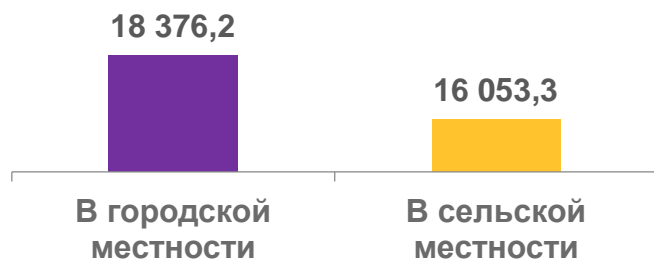

— Реальный размер назначенных пенсий, в % к предыдущему году

СРЕДНИЙ РАЗМЕР НАЗНАЧЕННЫХ ПЕНСИЙ ПО ВИДАМ ПЕНСИОННОГО ОБЕСПЕЧЕНИЯ И КАТЕГОРИЯМ ПЕСИОНЕРОВ

НА 1 ЯНВАРЯ 2023 г., ЧЕЛОВЕК

Средний размер назначенных пенсий в зависимости от места проживания (человек)